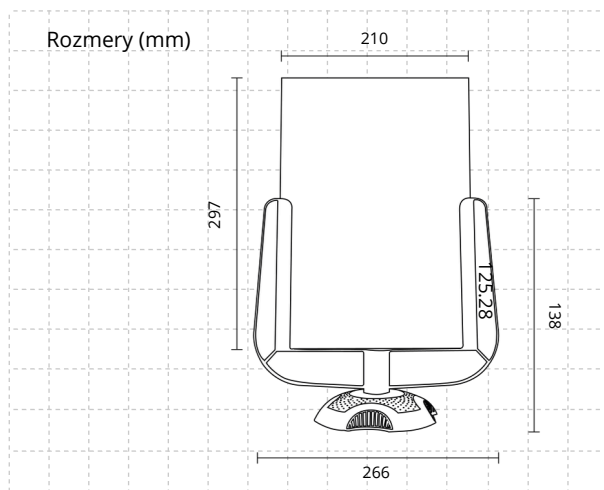

## A4 Sign Board Unit

A4 SignBoard zvyšuje bezpečnosť pracoviska zobrazovaním dôležitých oznámení a bezpečnostného značenia pre chodcov a vodičov vozidiel. Rýchla inštalácia umožňuje jeho použitie ako príslušenstvo k súprave A-SAFE Retractable Barrier Tape Post Kit alebo jeho upevnenie pomocou voliteľnej montážnej jednotky (predáva sa samostatne).

Sign Board je vybavený ochranným polykarbonátovým puzdrom na vloženie dokumentu formátu A4, čo umožňuje úplnú personalizáciu značenia.

Voliteľná montážna jednotka (predáva sa samostatne). Je navrhnutá na samostatné použitie ako samostatná jednotka a zároveň môže slúžiť ako prijímacia jednotka pre A-SAFE Retractable Barrier Tapes.

Jednoduchá montáž – Navrhnuté na použitie so stĺpkovo montovanými A-SAFE Retractable Barrier Tapes

A4 (210 mm x 297 mm)

## Technické informácie

Polykarbonát umiestnený vo výške očí, ktorý je jednoduchý na inštaláciu.